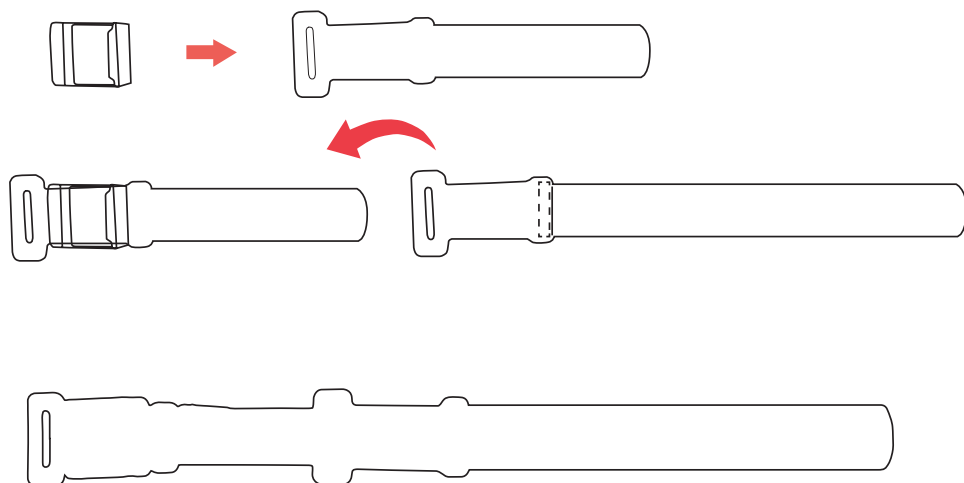

Golfové hole Golfové palice

**Metóda instalace
levého ovládače**

Metóda inštalácie
ľavého ovládača

**Metóda instalace
pravého ovládače**

Metóda inštalácie
pravého ovládača

Tenisové rakety

- 1 **Srovnajte znaménka + a - na ovladači a tenisové raketě a vložte malý ovladač do pozície pre ovladač**

Volanty

- 1 **Srovnajte znaménka + a - na rukojeti a volantu a vložte malou rukojeť do pozície pre rukojeť**

Zarovnajte známenka + a - na rukoväti a volante a vložte malú rukoväť do pozície pre rukoväť

Metoda instalace pravého ovladače

Metóda inštalácie pravého ovládača

Metoda instalace levého ovladače

Metóda inštalácie ľavého ovládača

R

L

Meče Chambara

Metoda instalace levého ovladače

Metóda inštalácie ľavého ovládača

Metoda instalace pravého ovladače

Metóda inštalácie pravého ovládača

Řemínky 2v1 Remienky 2v1

Metoda instalace levého ovládače

Metóda inštalácie ľavého ovládača

Metoda instalace pravého ovládače

Metóda inštalácie pravého ovládača